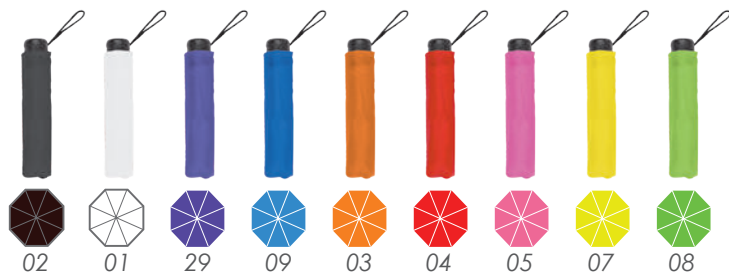

Nuevo

A2609 • Elio

Paraguas de bolsillo con mango de plástico en color plata, varilla de aluminio y fibra de vidrio. Fabricado en tela pongee. Corto y plegable, de apertura manual. Incluye funda.

MT Pongee MD Ø 97 x 55 cm EM 60 Pzas. IMPRESIÓN SE TR

Cierra y abre automáticamente

A2549 • Drop

Paraguas de bolsillo plegable antiviento. Cuenta con varillas de aluminio y fibra de vidrio, y mango de goma. Abre y cierra automáticamente. Incluye funda.

MT Pongee MD Ø 98 cm x 55 cm EM 60 Pzas. IMPRESIÓN SE TR

PG14 • Brasilia

Paraguas de bolsillo con mango de plástico en color negro. Corto y plegable de apertura manual. Incluye funda.

MT Poliéster MD Ø 99 x 55 cm // Cerrado: 24 cm
EM 60 Pzas. IMPRESIÓN SE GR TR

Espacio en el mango para gota de resina