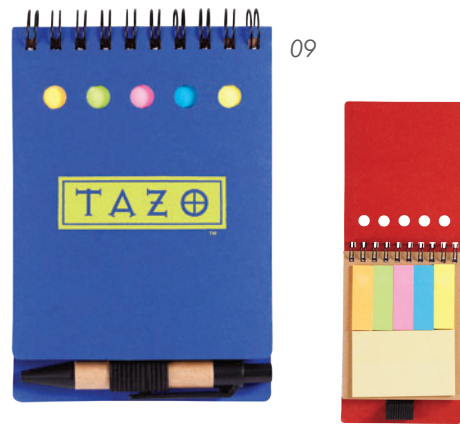

04

09

20

09

04

08

LIB2043 • Isis

Libreta ecológica de cartón reciclado con 70 hojas rayadas (140 páginas) y espiral metálica. Incluye bolígrafo de papel.

MT Cartón **MD** 12 x 18 cm **EM** 50 Pzas. **IMPRESIÓN** TM SE

LIB3905 • Mood

Libreta ecológica de 70 hojas rayadas (140 páginas) de papel reciclado, cintillo en tela de color. Incluye bolígrafo de papel.

MT Cartón **MD** 15 x 12.5 cm **EM** 72 Pzas. **IMPRESIÓN** TM SE FC

09

06

02

04

09

02

20

04

LIBOF01 • Green Life

Libreta de papel reciclado con 50 hojas rayadas (100 páginas), espiral metálica color negro y cinta elástica. Incluye bolígrafo de papel con clip de madera.

MT Cartón **MD** 13.5 x 7.6 cm **EM** 100 Pzas. **IMPRESIÓN** TM SE

LIB8346 • Tresh

Libreta ecológica de 60 hojas rayadas (120 páginas), con arillo metálico en color negro y ventanas circulares en la cubierta que muestran las 5 líneas de banderas adhesivas que contienen, además, un block de notas rectangular. Incluye mini bolígrafo de papel.

MT Cartón **MD** 9 x 13.5 cm **EM** 100 Pzas. **IMPRESIÓN** TM SE