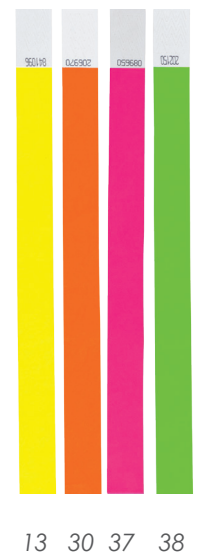

COLORES FOSFORESCENTES

CÓDIGO	NOMBRE	PÁGINA	CÓDIGO	NOMBRE	PÁGINA
1024	Lápiz	35	A2159	Agata	32
1103	Cooper	30	A2160	Dr. Pen	35
1104	Soft	30	A2162	Baroni	30
1108	Cyprus	30	A2163	Michelle	151
1110	Orión	30	A2164	Kenia	144
1115	Basic	31	A2165	Bolton	142
1117	Civic	24	A2166	Marlene	143
1134	Zebra	28	A2167	Badano	148
1401	Tech	25	A2168	Boreal	157
1411	Smooth	26	A2169	Arsenal	141
1415	Clipper	25	A2170	Atala	124
1472	Celeste	29	A2173	Duncan	16
1473	Maverick	27	A2174	Lens Estuche de Regalo	39
1478	Slim	26	A2175	Runny	161
1481	Luxemburg	26	A2176	Vancouver	167
1482	Starfrost	29	A2177	Montevideo	168
2108	Láser	9	A2178	Truck	160
2110	Premier	15	A2179	Radiant	102, 215
2112	Roller	14	A2180	Heaven	83
7401	Tundra	25	A2182	Aitana	49
014B	Siena	24	A2184	Luxus USB	8, 91
2TT5838	Filadefia	176	A2186	iBottle	185
5104T	Tapiz	27	A2188	Magno	108
A2100	Minna	51	A2191	Atenas	73
A2101	Rubber	107	A2194	Survit	97
A2102	Montecarlo	236	A2195	Leny	10
A2104	Radix	81	A2196	Prince	15
A2105	Splash	68, 235	A2198	Ishtar	177
A2106	Rosseta	204	A2199	Tizza	196
A2108	Voyager	190	A2200	Nina	199
A2113	Oddra	10	A2201	Mir	39
A2114	Calergi	177	A2202	Harmony	7
A2115	Dynamic	106	A2203	Lyss	209
A2116	Neus	10	A2207	Tubie	82
A2117	Albus	11	A2208	Standix	83
A2118	Palmer	17	A2209	Astoria	189
A2120	Rod	111	A2211	Sound	79
A2121	Leonardo	111	A2212	Merlot	212
A2122	Laterne	111	A2213	Entry	88
A2123	Castelar	9	A2214	Griff	112
A2124	Valdivia	24	A2215	Creative	68
A2125	Tariba	15	A2216	Smash	185
A2126	Talent	37	A2217	Clap	188
A2128	Farben	23	A2219	Mars	59
A2129	Montt	9	A2220	Kul	188
A2131	Riga	98	A2221	Trim	59
A2132	Giovanna	117, 127	A2222	Oxygen	34
A2133	Maturín	117	A2223	Arme	68
A2134	Eros	118	A2224	Evernote	46
A2135	Fremont	175	A2225	Antibes	200
A2136	Tower	175	A2226	Comet	38
A2137	Explorer	105	A2227	Stibox	54
A2138	Barrel	106	A2228	Dr. Notas	62
A2140	Oporto	212	A2229	Dr. Engrapadora	62
A2141	Evan	236	A2230	Contempo	14
A2142	Fresh	184	A2231	Natalie	29
A2143	Flex	98	A2232	Iris	59
A2144	Reflex	156	A2233	Riva	29
A2145	Lucca	169	A2234	Late	191
A2146	Veneto	169	A2235	Mike	105
A2147	Venture	156	A2236	Imagina	67
A2148	Liberty	160, 230	A2237	Coloret	67
A2150	Tortellini	213	A2238	Stena	48
A2151	Vernole	213	A2239	Rafaello	206
A2152	Irving	32	A2241	Kork	50
A2153	Malbec	195	A2242	Playtime	68, 235
A2154	Arles	200	A2243	Pill Towel	123
A2155	Sofia	28	A2244	Mesurita	205
A2156	Briscia	29	A2245	Molar	34
A2157	Charger	93	A2246	Holder	18
A2158	Tripp	93	A2247	Tau	18