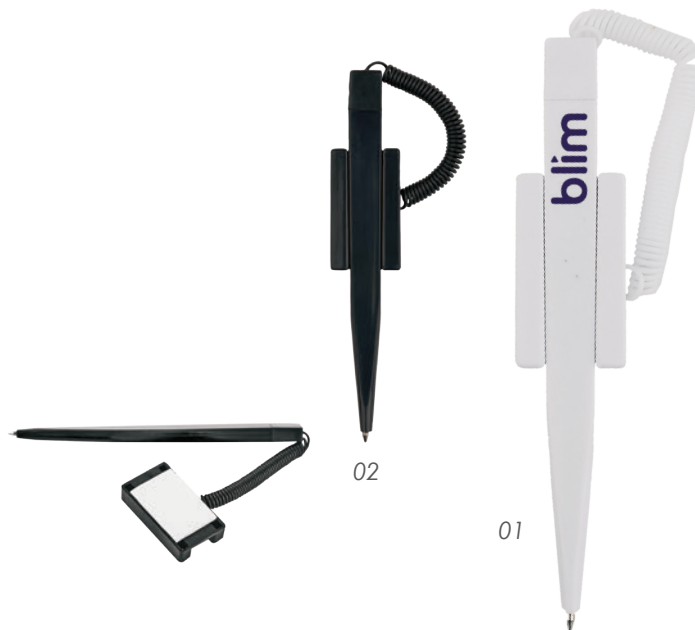

02

01

A2324A (Tinta azul) • Dakar

Bolígrafo de plástico de cuerpo plano con cubierta adherible en la parte de atrás, para ser colocado en escritorios, recepciones y superficies planas. Cuenta con cuerda elástica que se articula a la base del plástico. Puede ser colocado de manera horizontal o vertical. Con tapa de plástico en la punta del bolígrafo.

MT Plástico MD 2.2 x 12.5 cm EM 1000 Pzas.
IMPRESIÓN SE TM

01

Tinta de gel

02

Tinta de gel

02

09

Bolígrafo con tinta de gel

09

02

A2152 • Irving

Elegante bolígrafo con tinta de gel en color negro, con cuerpo y tapa en plástico. Clip metálico.

MT Plástico MD 13.5 x 1.2 cm
EM 500 Pzas. IMPRESIÓN SE TM

A2453 (Tinta negra) • Clear A2453A (Tinta azul) • Clear

Bolígrafo de plástico transparente. Mecanismo de click.

MT Plástico MD 14.5 x 1.2 cm
EM 1000 Pzas. IMPRESIÓN TM SE

A2461 (Tinta negra) • Loft A2461A (Tinta azul) • Loft

Bolígrafo de plástico traslúcido con clip en la tapa. Cuenta con tinta de gel azul ó negra, de acuerdo al color de la tapa.

MT Plástico MD 14.5 x 1.2 cm
EM 1000 Pzas. IMPRESIÓN SE TM