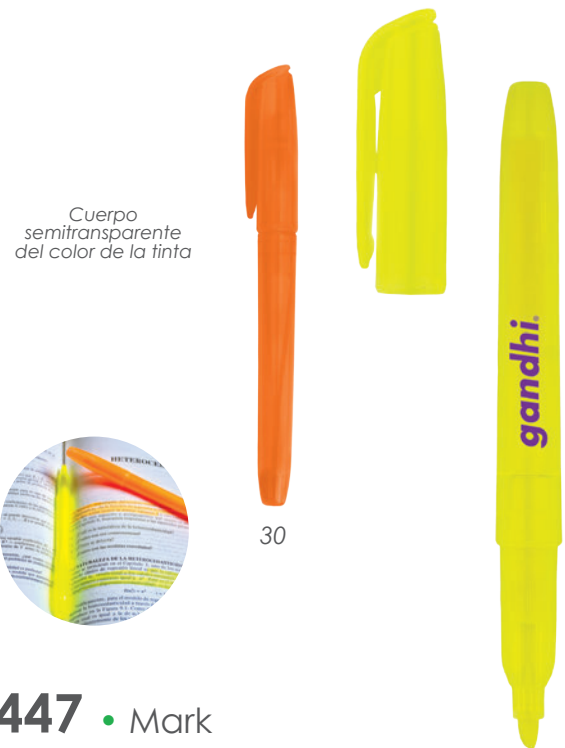

Cuerpo
semitransparente
del color de la tinta

30

13

A2447 • Mark

Marcador de plástico fosforescente de práctico diseño, con tapa y cuerpo que indican el color de la tinta.

MT Plástico MD 13.8 x 1.6 cm
EM 1000 Pzas. IMPRESIÓN SE TM