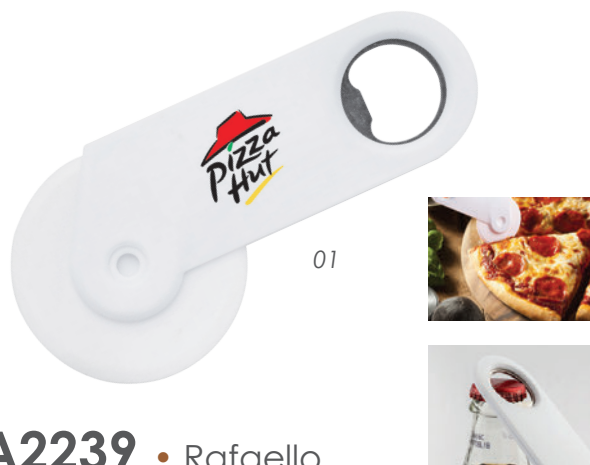

## A2371 • Opener

Destapador con sacacorchos manual. El sacacorchos se guarda en el cuerpo del mango y se extrae fácilmente.

MT Plástico ABS / Acero inoxidable MD 14.7 x 3.9 x 1.2 cm  
EM 400 Pzas. IMPRESIÓN SE TM FC