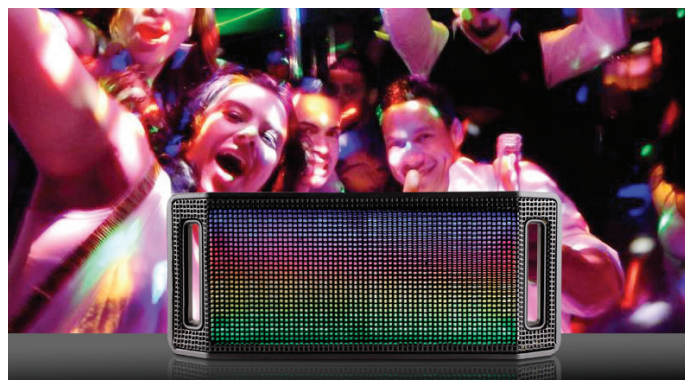

## A2489 • Fest

Bocina bluetooth manos libres, con luces de ambientación que se mueven al ritmo de la música. Cuenta con controles de audio y entrada AUX. Incluye cable de carga y cable AUX. Presentación: caja en color blanco.