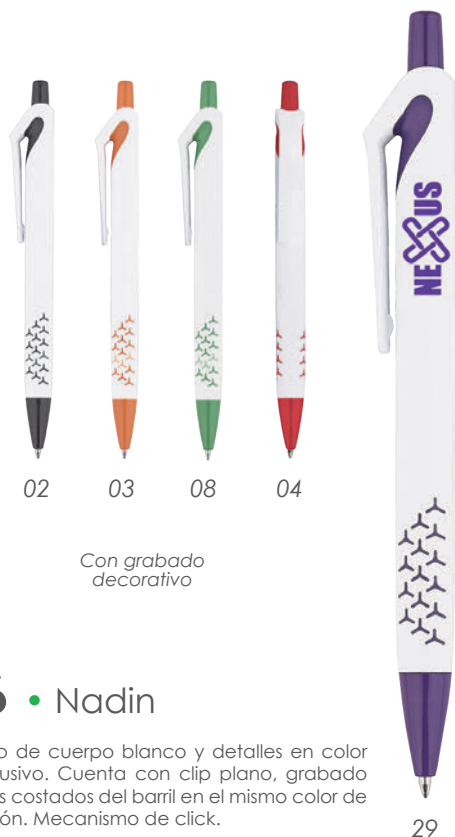

## A2266 • Nadia

Bolígrafo plástico de cuerpo blanco con punta cromada. Novedoso diseño de clip con detalle en color. Mecanismo retráctil.

MT Plástico MD 14 x 1.2 cm  
EM 1000 Pzas. IMPRESIÓN SE TM

## 1134 • Zebra

Bolígrafo de plástico, cuerpo blanco, con franjas de color traslúcido. Mecanismo de click.

MT Plástico MD 13.8 x 1.2 cm  
EM 1000 Pzas. IMPRESIÓN SE TM

Con grabado decorativo