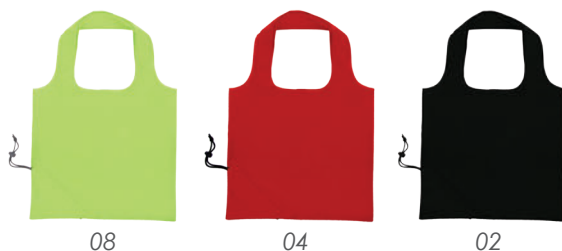

Nuevo

A2594 • Zest

Bolsa plegable en forma de corazón, con cordón ajustable.

MT Poliéster 210D MD 40.5 x 36.8 cm EM 200 Pzas. IMPRESIÓN SE TR

09

Repelente al agua

09

A2167 • Badano

Práctico morral en poliéster con cordones de algodón. Cuenta con interior plastificado repelente al agua, bolsa interna para objetos pequeños y bolsa con cierre por fuera. Cuenta con salida para audífonos.

MT Poliéster Pongee MD 43.2 x 50.8 cm EM 50 Pzas. IMPRESIÓN SE BR

Nuevo

A2586 • Disport

Morral transparente con jaretas y cordón de color.

MT PVC MD 30.5 x 30.5 cm EM 200 Pzas. IMPRESIÓN SE TM

09