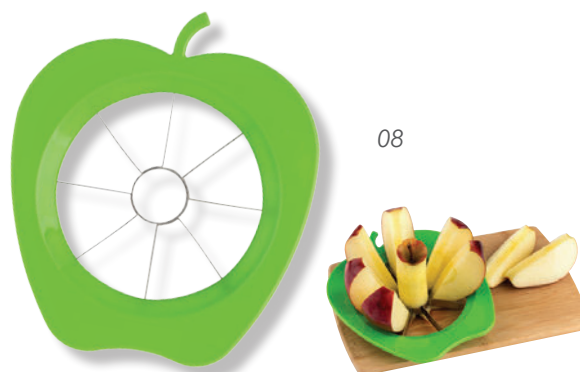

A2253 • Apple Cut

Cortador de manzanas para 8 gajos con descorazonador.

MT Plástico PS / Acero inoxidable MD 13.5 x 16 x 2 cm
EM 120 Pzas. IMPRESIÓN TM