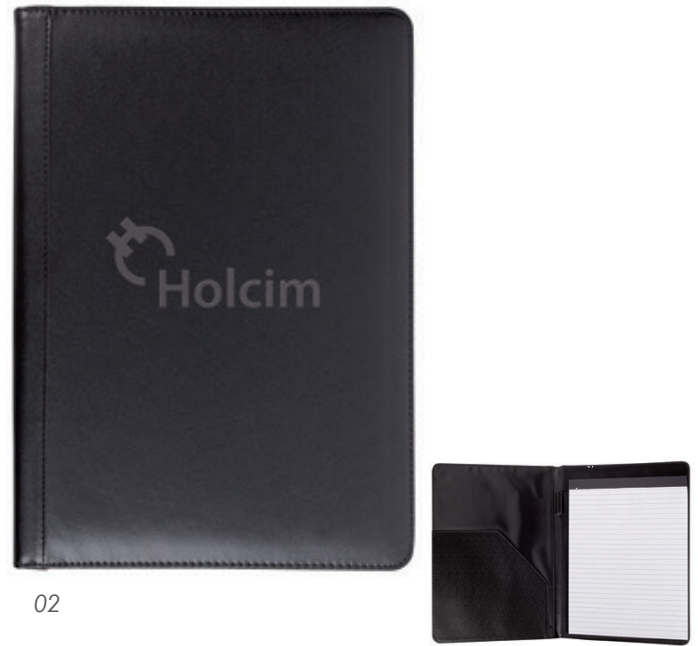

## OF843 • Alfa

Carpeta ejecutiva con block de 29 hojas rayadas, banderas adhesivas, compartimento para documentos, porta tarjetas y cinta elástica para sujetar la pluma.

MT Curpiel MD 24.6 x 31.7 cm EM 15 Pzas.  
IMPRESIÓN SE GS FC