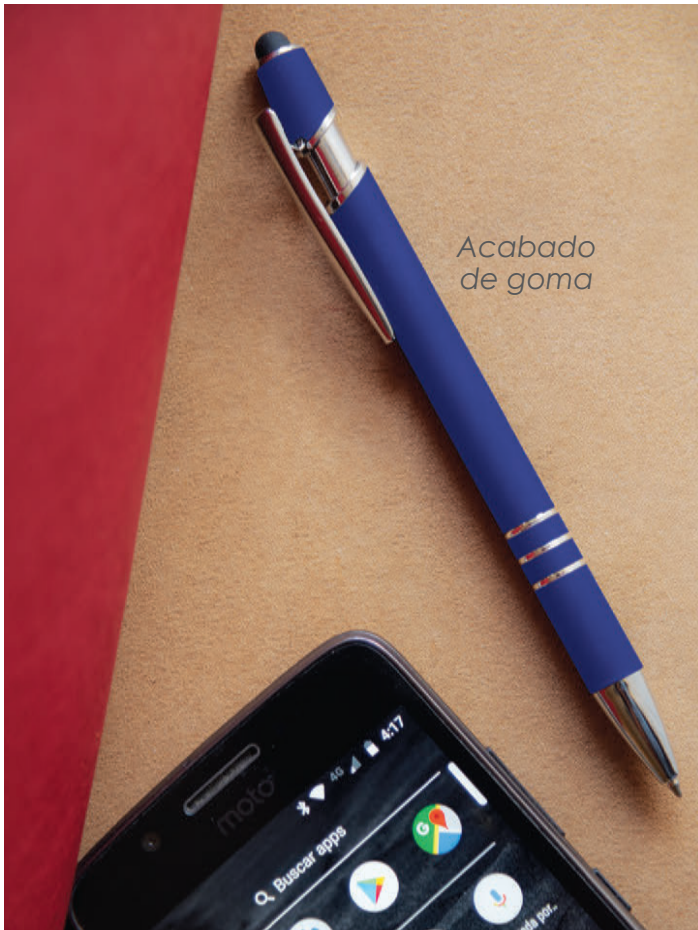

Acabado de goma

Nuevo

A2566 • Lance

Bolígrafo de aluminio con recubrimiento de goma. Con detalles y clip metálico. Punta touch y mecanismo de click.

MT Aluminio MD 14.2 x 1 cm

EM 500 Pzas.

IMPRESIÓN SE TM GL

08

Nuevo

A2568 • Fresno

Bolígrafo de plástico cubierto de goma, con clip metálico integrado y mecanismo de click. Al grabarse el barril del bolígrafo en láser revela el color a juego con el touch.

MT Aluminio MD 14.2 x 1 cm

EM 500 pzas. IMPRESIÓN GL SE TM

04

05

09

03

17

08

Acabado de goma