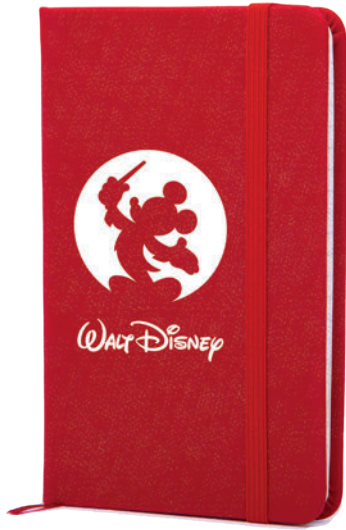

## A2389 • Dumas

Libreta vertical A5 de pasta rígida de 80 hojas rayadas (160 páginas) con forro plástico. Cuenta con hoja de datos personales. Incluye elegante bolígrafo de plástico del mismo color de la libreta, con diseño poligonal de rombos y con clip en color traslúcido. Mecanismo de click. Para escribir con estilo y presencia. Incluye estuche color blanco.

## A2238 • Stena

Libreta de pasta dura tamaño A5, con forro plástico, 80 hojas (160 páginas). Incluye separador de listón y banda elástica para sujetar la cubierta.

MT Cartón plastificado MD 14.3 x 21.5 cm (tamaño A5)  
EM 50 Pzas. IMPRESIÓN SE GS FC