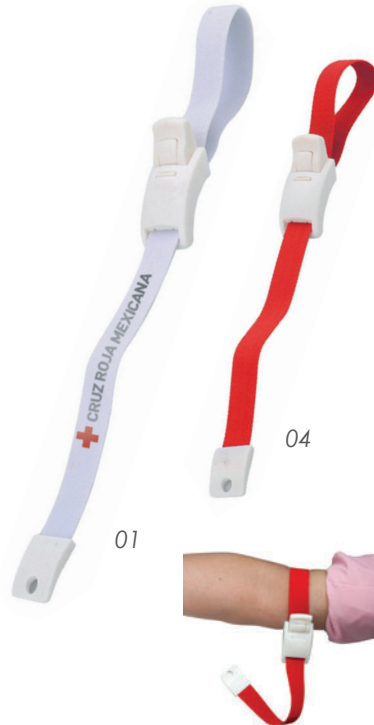

01

04

ME5001 • Tourniquet

Cinta elástica para antebrazo, auxiliar en la toma de muestras sanguíneas.

MT Plástico / Cinta elástica MD 51 x 3.7 x 3.5 cm EM 300 Pzas. IMPRESIÓN SE TM