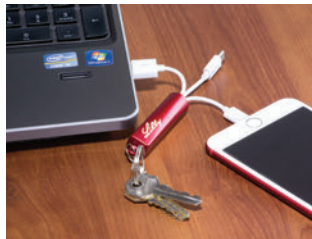

Brilla en la oscuridad