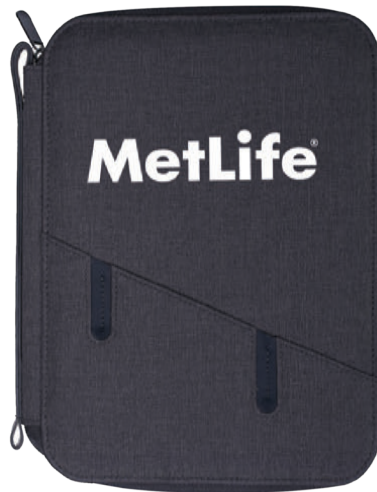

A2403 • Lugano

Moderna carpeta multiusos con cierre, con exterior e interior en tela. Incluye libreta tamaño A5 de 64 hojas rayadas (128 páginas). Cuenta con funda al frente para Smartphone, compartimento interior para tablet, 2 soportes ajustables portatable o portacelular, cinta elástica para Smartphone y cinta elástica para memorias USB u otros accesorios, compartimento con ventana plástica para credenciales, divisiones para tarjetas, bolsa de malla, agarradera exterior con broche de presión, así como cinta elástica para fijar bolígrafo (no incluido).

MT Poliéster 300D MD 21.5 x 27.5 x 3.5 cm EM 20 Pzas. IMPRESIÓN SE

Ver video

02