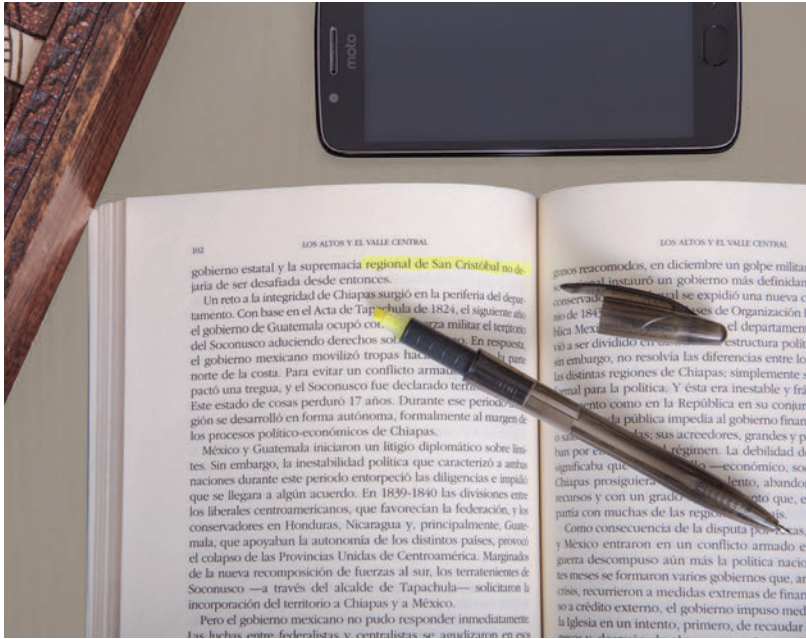

Nuevo

06 04 09

2 en 1
Pluma y marcador
fosforescente

22

A2600 • Flora

Bolígrafo retráctil transparente con clip y cuerpo en color. En la parte superior cuenta con marcatextos color amarillo con tapa.

MT Plástico MD 14.8 x 1.2 cm
EM 1000 pzas. IMPRESIÓN SE TM

02 09

04

A2126 • Talent

Bolígrafo retráctil, goma de sujeción antideslizante, cuenta con marcador en la parte superior con tapa. Marcatextos color amarillo, en gel que no se corre y no se seca.

MT Plástico MD 14.8 x 1.5 cm
EM 1000 Pzas. IMPRESIÓN TM

Cuerpo
semitransparente
del color de la tinta

30

13

A2447 • Mark

Marcador de plástico fosforescente de práctico diseño, con tapa y cuerpo que indican el color de la tinta.

MT Plástico MD 13.8 x 1.6 cm
EM 1000 Pzas. IMPRESIÓN SE TM