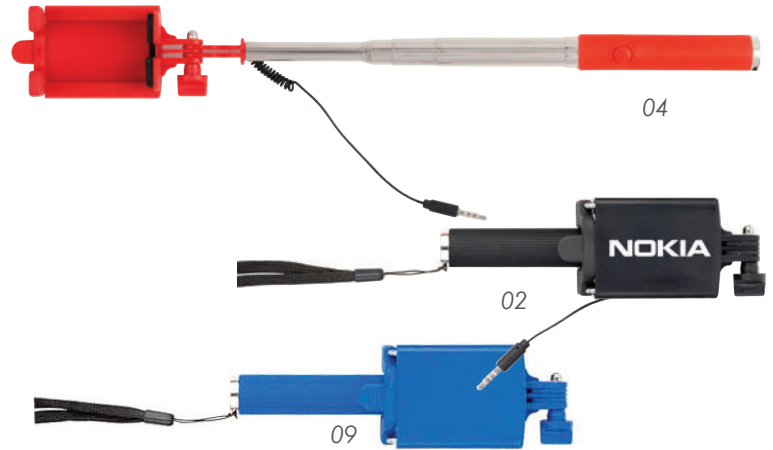

Ver video

MT Plástico ABS MD 8,5 x 3,5 cm  
EM 200 Pzas. IMPRESIÓN TM

**A2256** • Chick Selfie

Accesorio de bolsillo para tomar autofotos, ideal para llevar en la bolsa o mochila. El teléfono se sujeta con facilidad. Cuenta con cable de transmisión de toma que se conecta a la entrada de audio y botón de disparo. Tubo extensible para mejor manejo. Cordón que evita que se caiga de la mano. Medida del tubo extendido: 48,8 cm. Presentación: caja en color blanco.

MT Metal / Plástico / Silicón MD 15 x 5 x 3 cm // Extendido: 60,5 cm  
EM 100 Pzas. IMPRESIÓN TM SE

**A2360** • Matrix

Portacelular universal de neopreno para sujetarse al brazo con ajuste de velcro. Flexible y resistente, con ventana táctil transparente antirreflejante que permite utilizar el celular desde el exterior. Brinda protección completa al equipo. Ligero y práctico, con diseño deportivo y moderno.

## A2556 • Kraken

Cable conector USB con adaptador dúo, para iPhone y Android, así como Tipo C. Cuenta con arillo metálico de llavero. Al igual que con luz LED que se enciende al conectar. Se recomienda el grabado láser para la visualización de la luz.