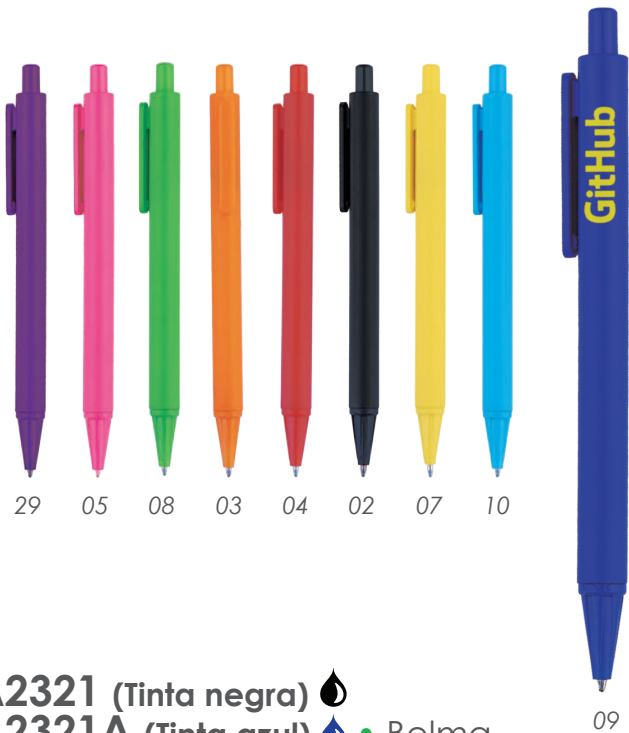

A2321 (Tinta negra) A2321A (Tinta azul) • Belma

Bolígrafo de plástico con cuerpo en color. Mecanismo de click.

MT Plástico MD 13.6 x 1 cm EM 1000 Pzas.
IMPRESIÓN SE TM