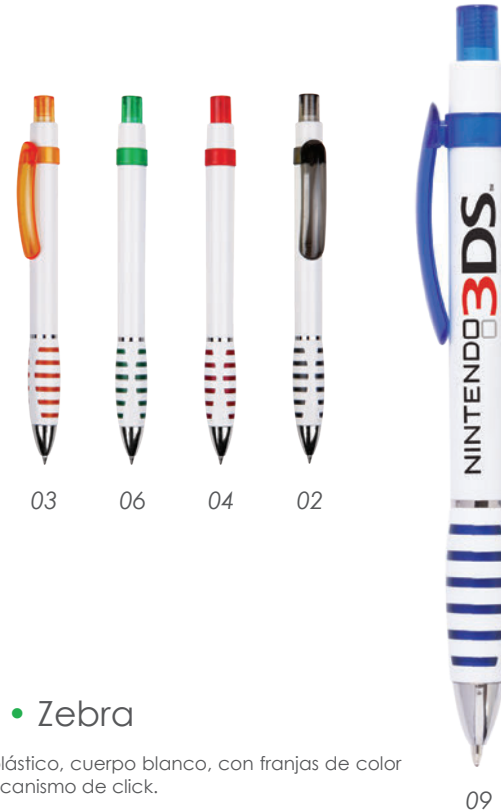

Con grabado decorativo

A2326 • Nadin

Bolígrafo plástico de cuerpo blanco y detalles en color con diseño exclusivo. Cuenta con clip plano, grabado decorativo en los costados del barril en el mismo color de la punta y el botón. Mecanismo de click.

MT Plástico MD 14.2 x 1.1 cm EM 1000 Pzas.
IMPRESIÓN SE TM