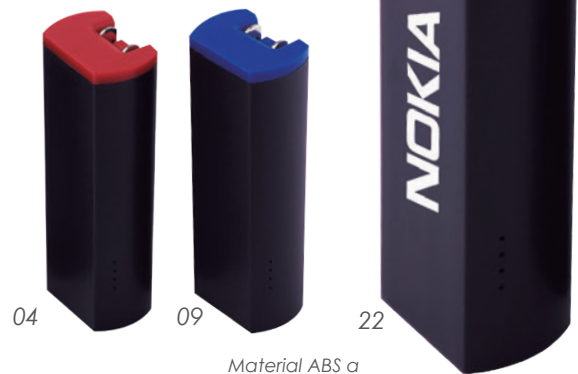

04

09

22

Material ABS a prueba de fuego

A2361 • Orson

Batería portátil recargable con adaptador de corriente alterna. El adaptador permite que se conecte a la toma de corriente de pared CA, para realizar fácilmente la carga de la batería. Cuenta con indicador LED que permite un mejor control del dispositivo. Input: AC 100-240V- 50 / 60Hz. Output: DC 5V/1A. Capacidad 2200 mAh. Incluye cable de micro USB a USB. Certificado CE ROHS FCC. Presentación: caja en color blanco.

MT Plástico ABS MD 10.3 x 3.7 x 2.4 cm
EM 100 Pzas. IMPRESIÓN SE TM FC