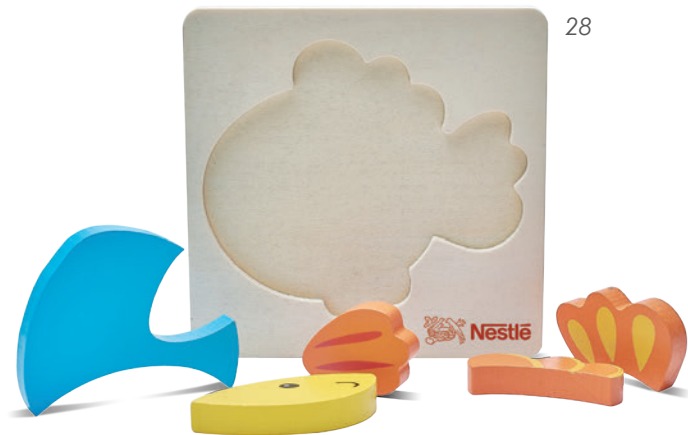

28

A2365 • Fish

Rompecabezas de 6 piezas elaborado en madera con forma de pez. Un producto divertido y educativo. No tóxico. Presentación: caja en color blanco.

MT Madera **MD** 14.8 x 14.8 x 1.5 cm
EM 48 Pzas. **IMPRESIÓN** SE GL TM